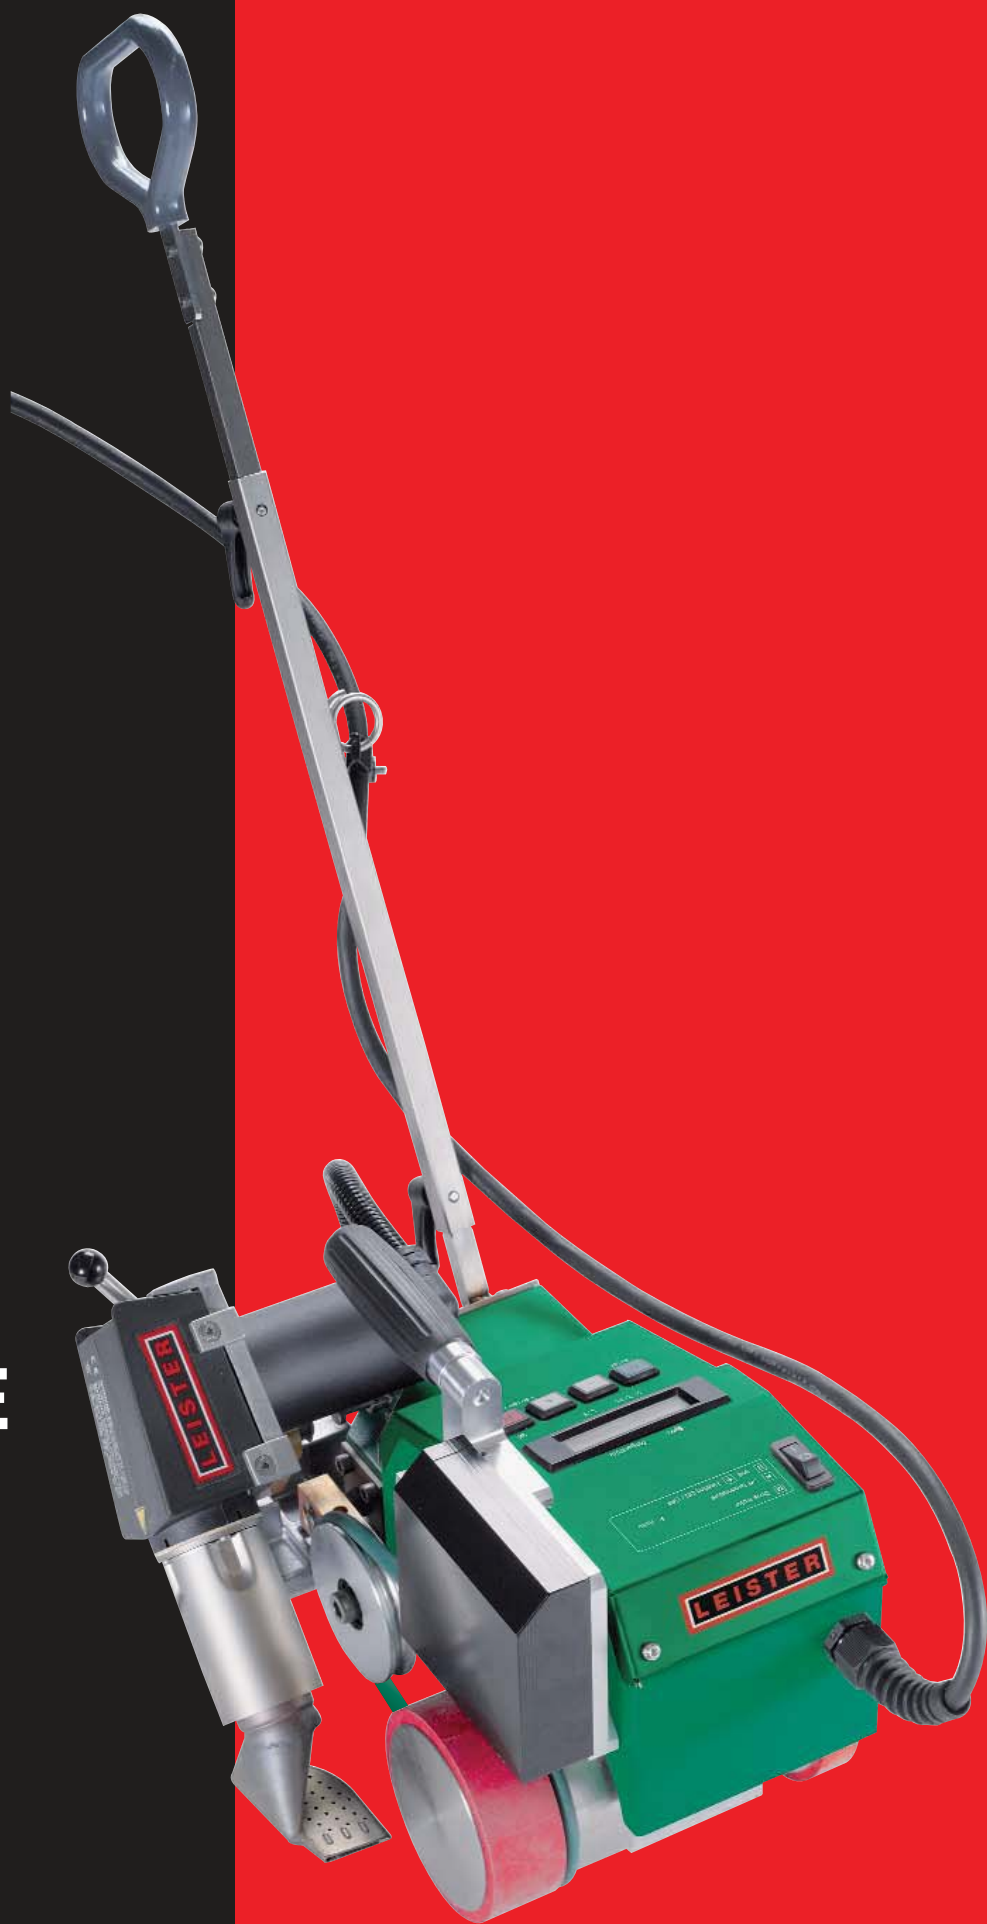

LEISTER

PLASTIC WELDING

Удобный
партнёр на
крыше :

UNIROOF E

Идеальное дополнение для работы на крыше: UNIROOF E

UNIROOF E является удобным инструментом для сварки внахлест кровельных мембран PVC, TPO, ECB, EPDM и CSPE. Особенно удобен для края и труднодоступных узких мест. Но самая главная особенность - это автомат для небольших объемов работ. Там, где сварка с VARIMAT V невозможна, компактность конструкции UNIROOF E является идеальным дополнением.

Технические характеристики

Ток	А	10
Напряжение	В~	230
Мощность	Вт	2300
Частота	Гц	50 / 60
Температура	°С	20 – 600
Скорость	м/мин	1 – 5
Ширина сварного шва	мм	30
Габариты (Д × Ш × В)	мм	420 × 270 × 210
Вес	кг	12.8 (с кабелем)
Класс защиты I		⊕
Знак соответствия		CE
Знак безопасности		Ⓢ
Тип сертификата		CCA

Артикул.

134.447 для заказа 230 В / 30 мм.

Большой и маленький: VARIMAT V и UNIROOF E великолепно дополняют друг - друга.

- Предназначен для работы на открытом пространстве: улице, крыше
- Масса 13кг
- Рукоятка может быть снята для удобства работы
- Контроль и компенсация движения по имеющимся неровностям
- Может быть использован в любом месте, при наличии 10А /230В
- Маленький размер - большая мощность
- Наклон поверхности до 30°
- Защита от случайного запуска
- Безопасная блокировка нагревателя воздуха
- Порошковое покрытие корпуса, нержавеющая сталь
- 100% сделано в Швейцарии

Мощный двигатель позволяет работать на наклонных поверхностях до 30°

Эргономичная рукоятка

Настройки как в VARIMAT V

Безопасная блокировка нагревателя воздуха

Зеленый ремень создает карман в свариваемом шве